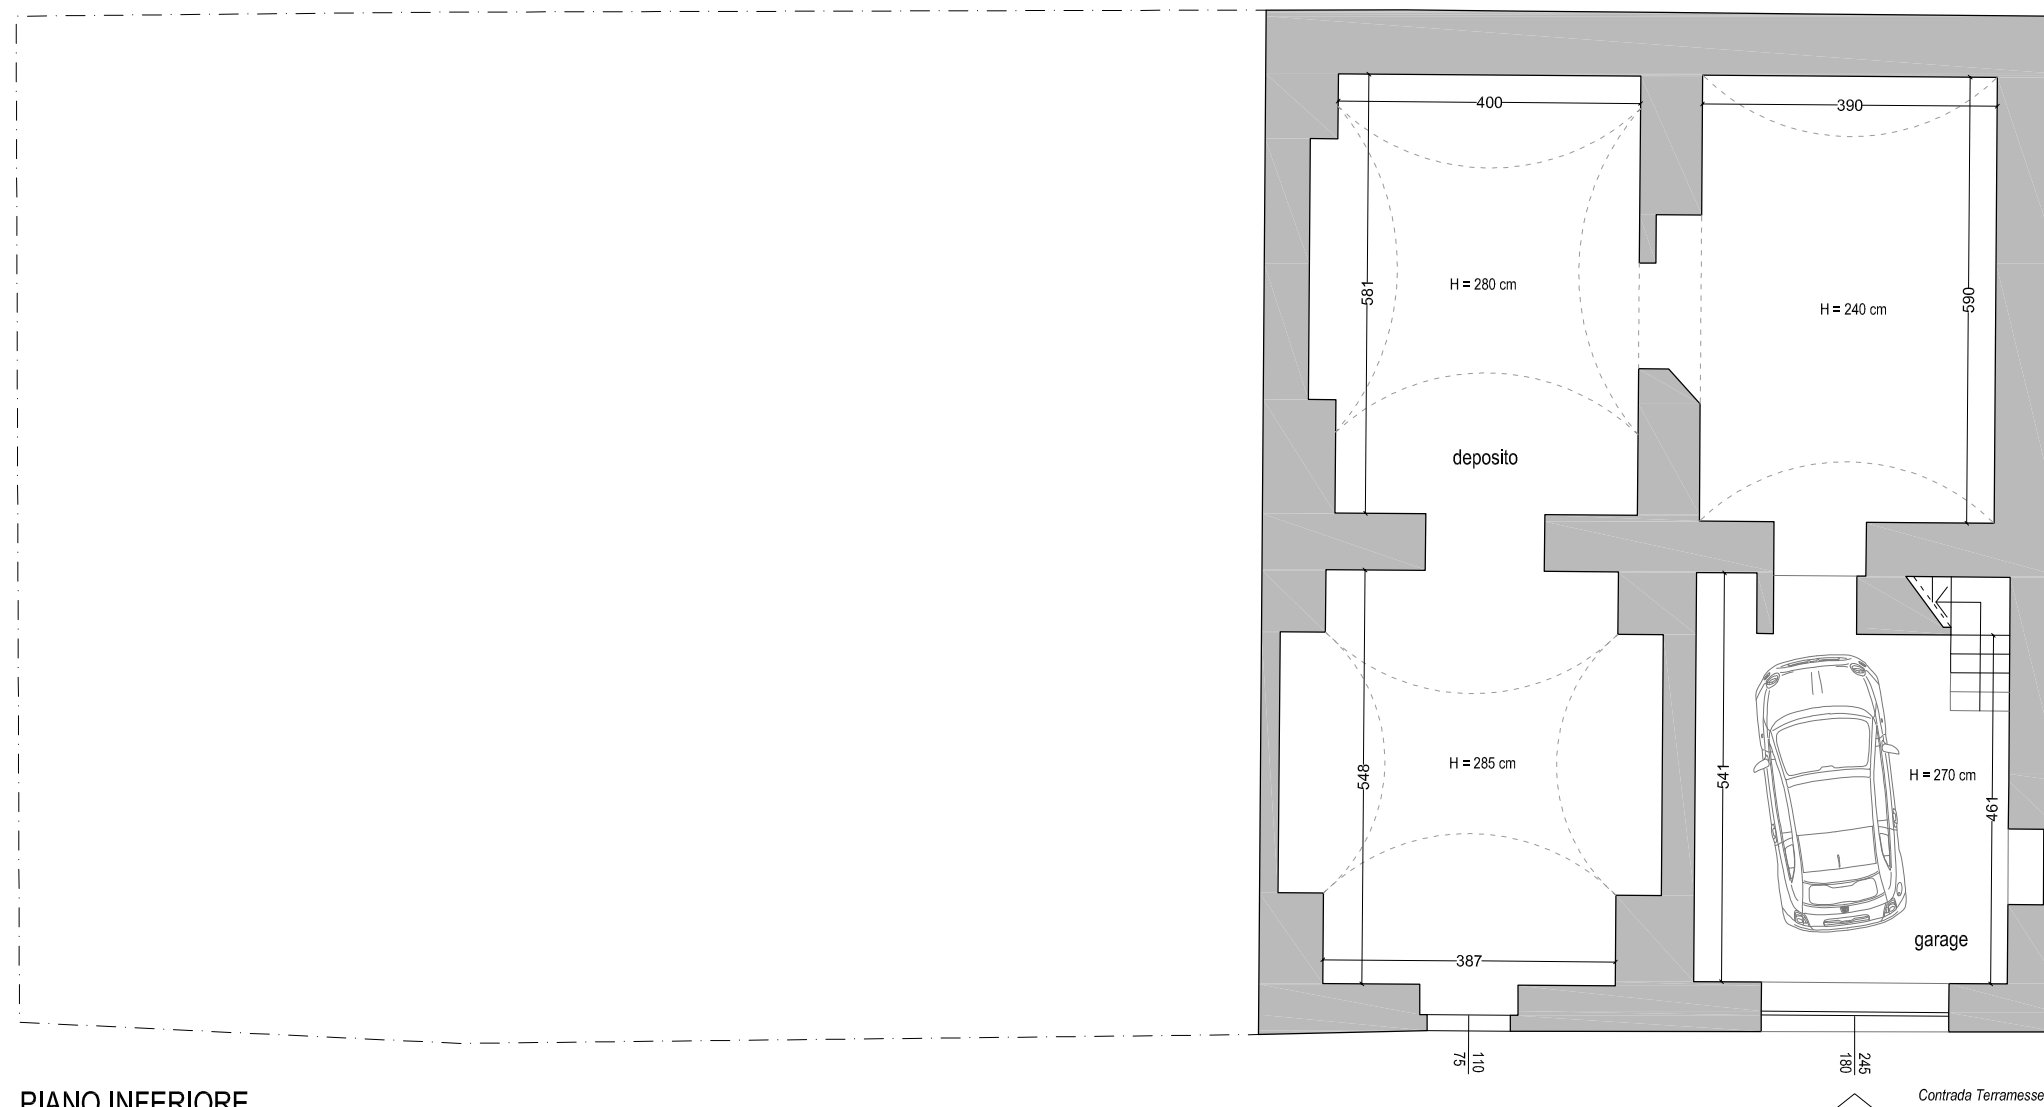

Via Roma

PIANO INFERIORE  
scala 1:100

Conrada Terramesere