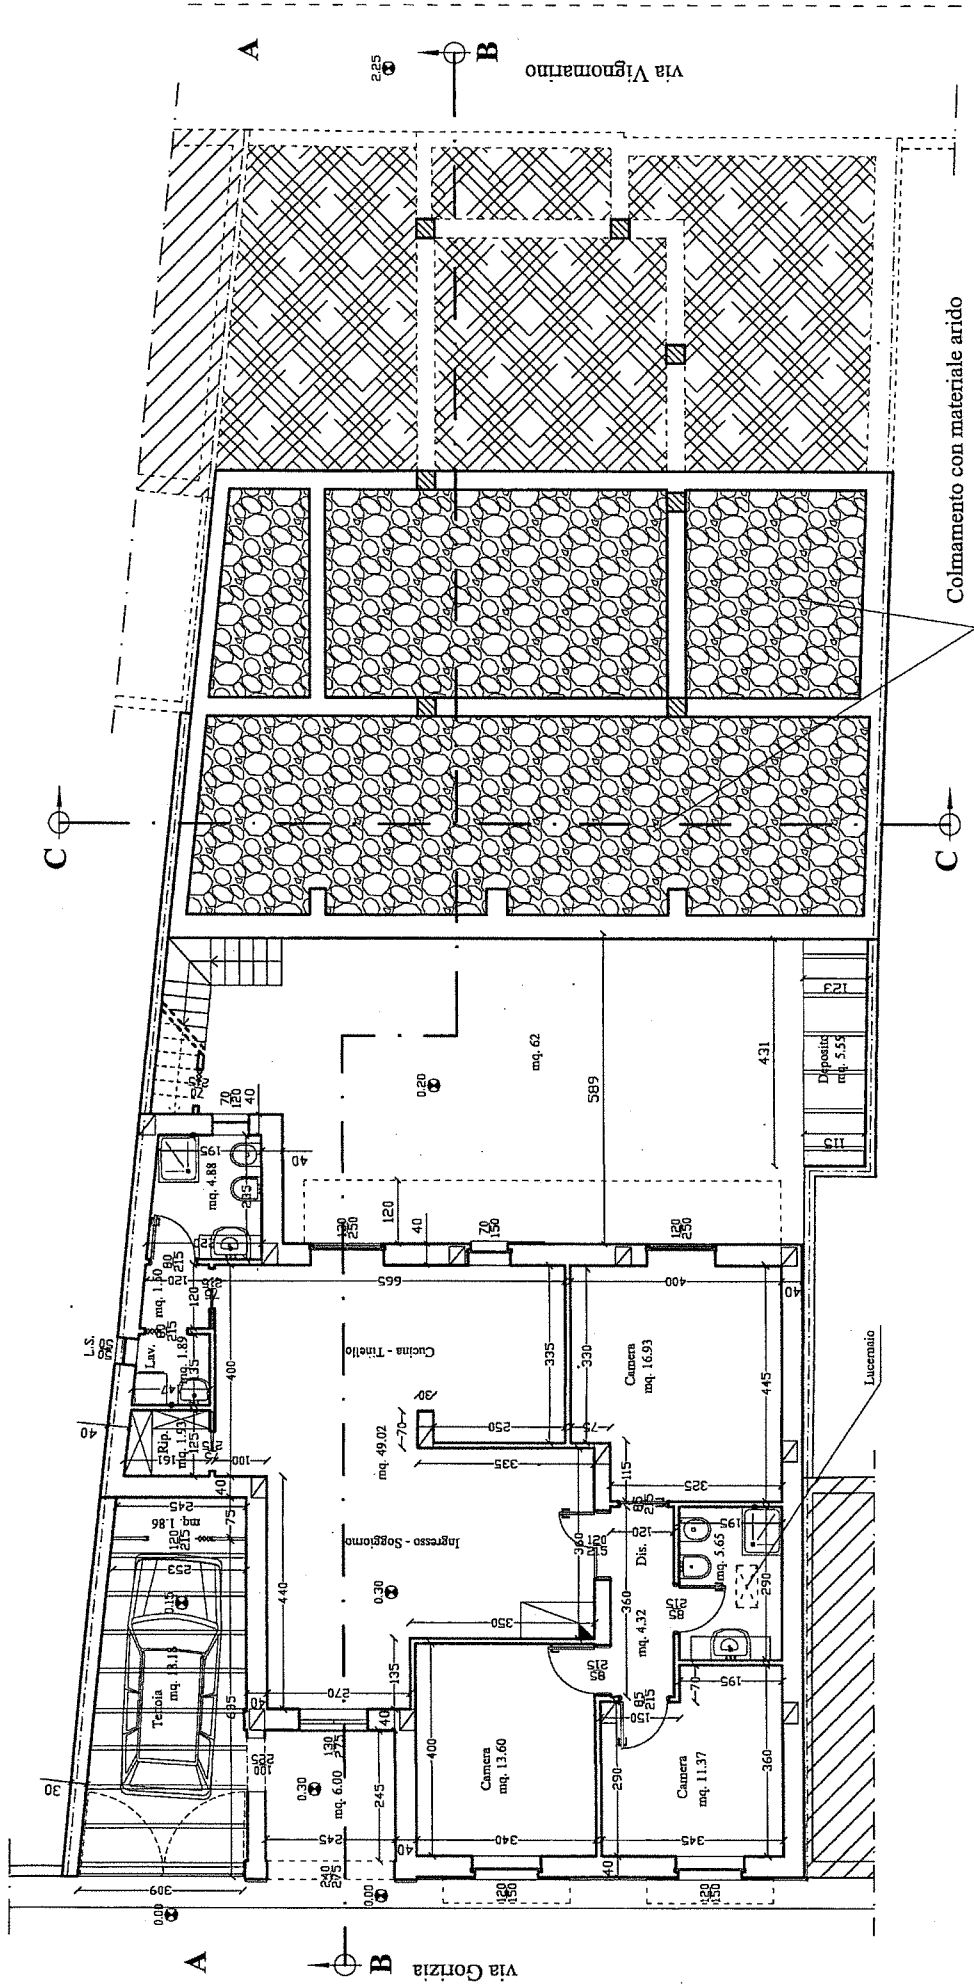

Fabbricato "A"

Fabbricato "B"

Pianta piano terreno
(a quota +1.75 ml.)
Rapp. 1:100

Fabbricato "A"

Fabbricato "B"

Pianta piano terreno
(a quota +4.00 ml.)
Rapp. 1:100

Cucina - Tinoletto

Via Gorizia
A 0.00
B

Via Vignomattino

Fabbricato "A"

Fabbricato "B"

Pianta Copertura

Rapp. 1:100