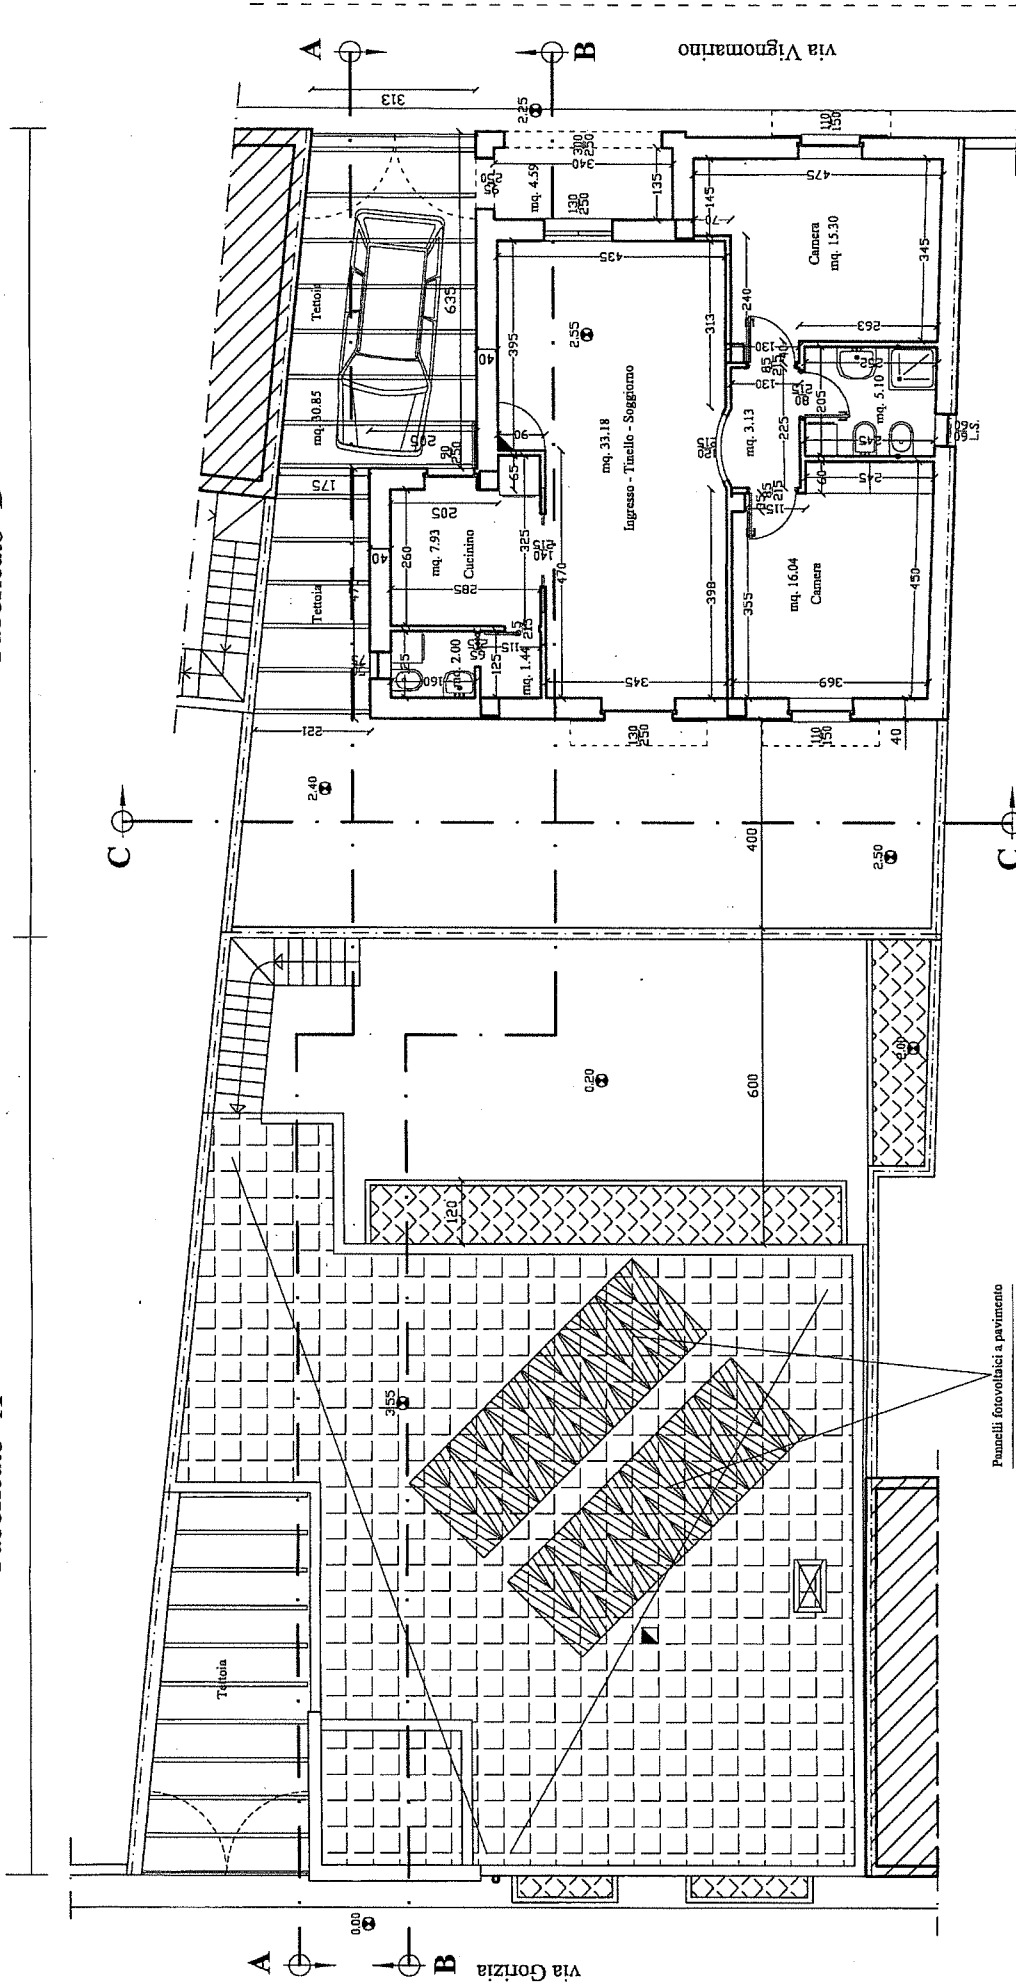

Fabbricato "A"

Fabbricato "B"

Pianta piano terreno
(a quota +1.75 ml.)
Rapp. 1:100

Fabbricato "A"

Fabbricato "B"

Pianta piano terreno
(a quota +4.00 ml.)
Rapp. 1:100

Cucina - Tinoletto

Via Gorizia
A 0.00
B

Via Vignomattino

Fabbricato "A"

Fabbricato "B"

Pianta Copertura

Rapp. 1:100